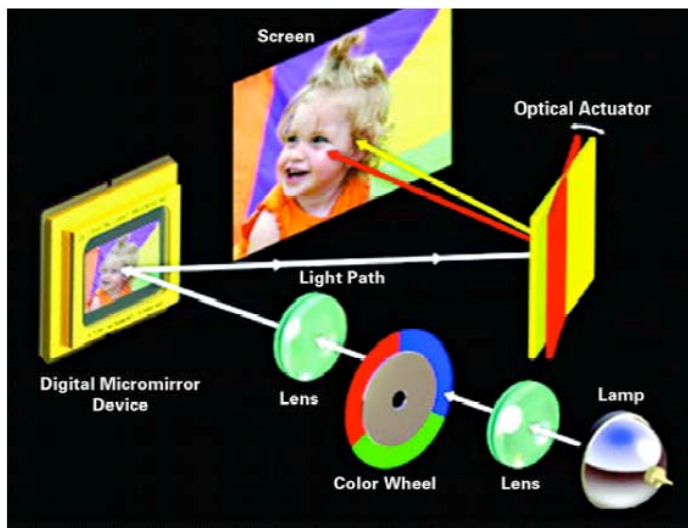

## DLP Projector กับ 3 D ready

เคยคิดไหมคะว่า ถ้าได้เล่นเกมแข่งรถแบบ 3 มิติ (3D) ได้ดูภาพยนตร์แนวอวกาศ มีดาวหางทะลุจอออกมา หรือได้เรียนรู้เรื่องดวงดาวในระบบสุริยะ แบบ เสมือนจริง. ที่บ้านหรือ หรือที่โรงเรียน คงจะดีไม่น้อย  
ความคิดแบบนี้ไม่ใช่เรื่องไกลตัวอีกต่อไปคะ เพราะในปัจจุบัน การฉายภาพแบบ 3 มิติ เริ่มเป็นสิ่งที่ไม่ไกลเกินเอื้อม ทั้งในเรื่องราคา และการใช้งาน.....อย่างตอนนี้ก็มีโทรทัศน์ และเครื่องฉายแบบ 3D ready ออกวางจำหน่ายแล้วคะ

3 D คืออะไร.... หากนึก ไม่ออก... ลองนึกถึงภาพยนตร์ 3 มิติ ตามโรงหนัง IMAX หรือแม้แต่ การประกวดร้องเพลงแบบเรียลิตี้ ที่ตั้งในบ้านเรา ก็ใช้วิธีการบันทึกภาพและถ่ายทอดสัญญาณแบบ 3มิติ (3D) ซึ่งจะทำให้ความรู้สึกว่าคน หรือวัตถุต่างๆ สามารถทะลุออกมาอยู่นอกจอภาพได้ ทำให้การดูรายการ หรือดูภาพยนตร์นั้นน่าตื่นเต้น และสนุกสนานมากขึ้น

หลักการง่ายๆ ของการมองภาพให้เกิดภาพเป็น 3 มิตินั้น คือการที่มนุษย์เรามี 2 ตา (ก็แน่นอนอยู่แล้ว ไม่มี 2 ตา แล้วจะมี 10 ตา คงไม่ใช่ จริงไหมคะ) การที่เรา สามารถมองเห็นภาพต่างๆเป็น 3 มิติได้นั้นเกิดจากมุมมองของสายตาที่เห็นภาพของวัตถุ เป็นด้านซ้ายขวาพร้อมกันแล้วเกิดการประมวลผลที่สมอง

เมื่อเรามองวัตถุด้วยตาข้างใดข้างหนึ่งเพียงข้างเดียว จะไม่สามารถมองให้เป็น 3 มิติได้ เพราะจะขาดส่วนลึกของภาพอีกด้านหนึ่งไป

ดังนั้น เครื่องฉาย ที่รองรับ 3D ( 3D ready) จึงใช้หลักการทำงานเดียวกัน โดยใช้ การฉายภาพ จากด้านซ้ายและขวาจาก Chip DMD ผ่านมายัง อุปกรณ์แบ่งสัญญาณ ออกมา โดยใช้การแสดงผลแบบ ภาพเหลื่อม (Anaglyph Image) เวลาชมภาพเราจึงต้องสวมแว่นที่จัดทำขึ้นโดยเฉพาะ โดยใช้แว่นตาสำหรับดูภาพ หรือ Shutter glasses ซึ่งจะมีสีฟ้าอมเขียว (Cyan) ด้านหนึ่ง และ สีแดง (Red) อีกด้านในการดู เพื่อให้ภาพ จากตาทั้งสองข้างมาผสมกัน ออกมาเป็นภาพแบบ 3 มิติ คะ