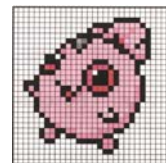

● ภาพที่มีความละเอียด Resolution สูง
(มีจำนวนเม็ดสีมากกว่าในขณะที่มีพื้นที่เท่ากัน)