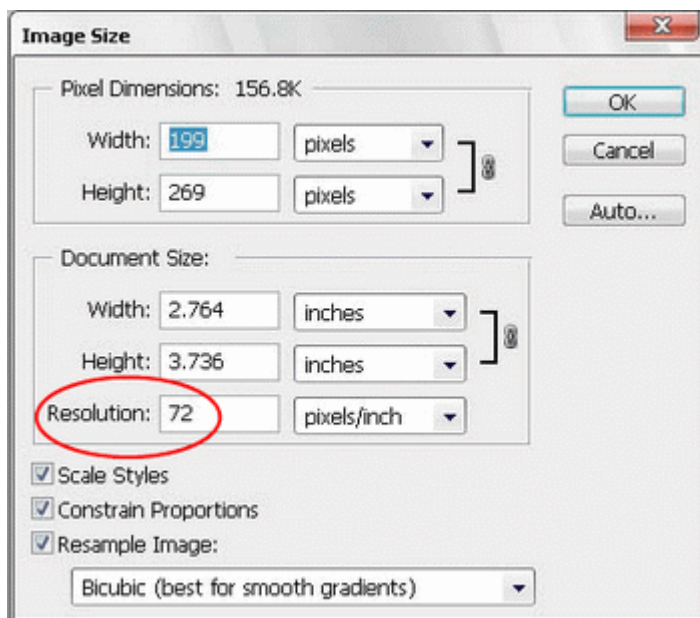

■ นอกจากภาพที่มีค่า Resolution สูงจะใช้ความคมชัดกว่าแล้ว ขนาดไฟล์งานก็จะใหญ่กว่าด้วย

◆ กำหนดค่า Resolution อย่างไรดี

ในการใช้งานทั่วไปเรามักกำหนดความละเอียดของงานหรือค่า Resolution อยู่ที่ 100-1150 ppi (pixels/inch) แต่สำหรับการทำงานเกี่ยวกับเว็บไซต์นั้นเราจำเป็นต้องใช้งานที่มีความละเอียดน้อยเพื่อให้มีการแสดงผลที่รวดเร็ว จึงมักใช้ค่า Resolution = 72 ppi

สำหรับการออกแบบสิ่งพิมพ์เรามักจะกำหนดค่า Resolution อยู่ที่ 300-350 ppi เพราะต้องการความคมชัดในการแสดงผลสูง เช่น งานออกแบบสิ่งพิมพ์ งานนิตราสาร ไปสเตอร์ขนาดใหญ่ และสมุดภาพ เป็นต้น

การตั้งค่าของ Resolution ให้ไปที่ Image - Image size

บริษัท ไอเดีย เมคเกอร์ เทคโนโลยี จำกัด (สำนักงานใหญ่)

1796 - 1800 ถ.สุขุมวิท ซ.ตรงข้ามคาร์ฟูร์สำโรง ต.เทพารักษ์ อ.เมือง จ.สมุทรปราการ
ห่างจากสี่แยกบางนาเพียง 5.5 กม.

TEL>> 02-7550290-1 02-7578488-9 01-6298220 ในเวลาทำการ จันทร์-เสาร์ 8.30-17.30น.